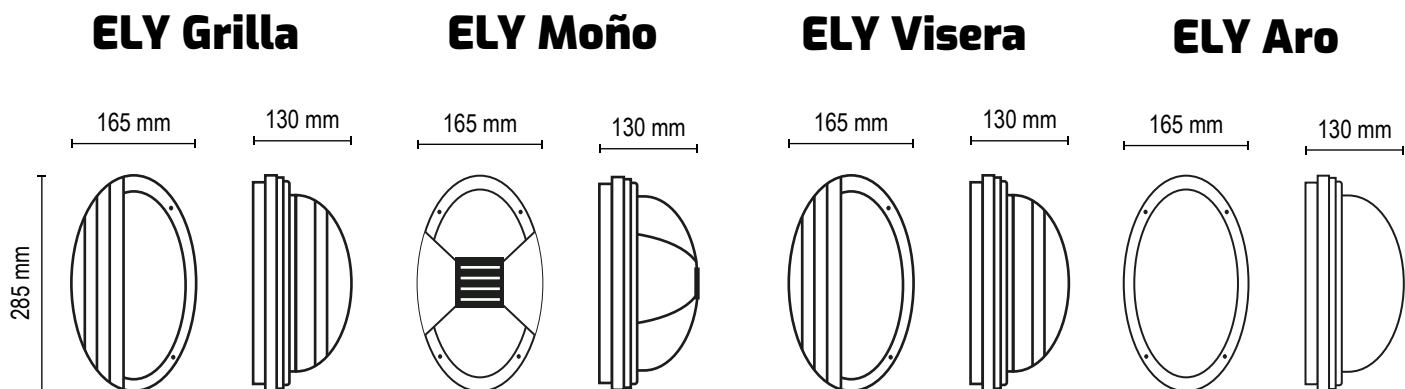

FICHA TECNICA: ELY

Lámpara: Led - Incandescente

Zócalo: E27 / 2X E27

Medidas: altura 285 mm - ancho 165 mm - profundidad 130 mm

Colores:

- Gris Grafito
- Gris plata
- Marrón chocolate
- Blanco microtexturado
- Negro microtexturado

Luminaria de aleación de aluminio inyectada a presión, mecanizado con maquinarias de alta precisión [torno CNC], apto para instalaciones en exterior, IP 54, protección contra la penetración de agua y suciedad.